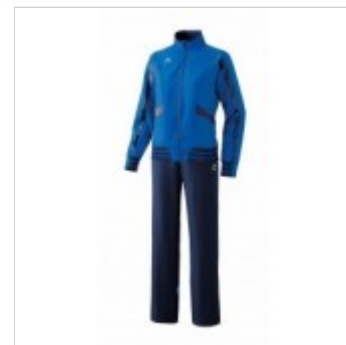

SURVÊTEMENT ALPHA LINE - FEMME
ERIMA

Taille à commander = taille allemandeCorrespondance des tailles :

Prix Public : **100,00€**

Taille : 38-40