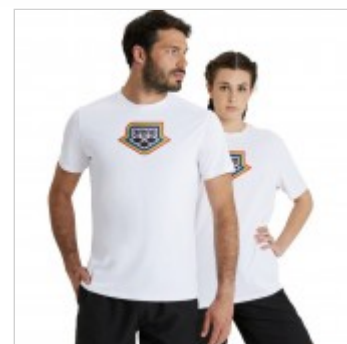

Prix Public : **35,00€**

Taille : S-M-L

ARENA 50TH T-SHIRT

ARENA

Prix Public : **35,00€**

Taille : S-M-L

BLANK S/S TEE POM PRIDE

ARENA