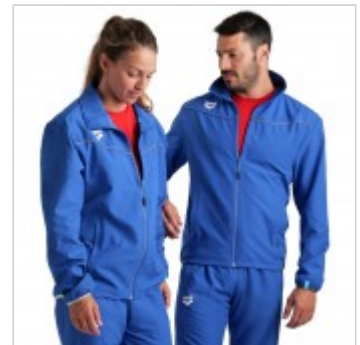

TEAM PANEL JACKET - UNISEXE Bleu roi
ARENA

Conçue d'après des styles de survêtements rétro, la veste Team panel ajoutera du ...

Prix Public : **72,00€**

Taille : 3XS-2XS-XXS-XS-S-M-L-XL-XXL-XXXL-4XS