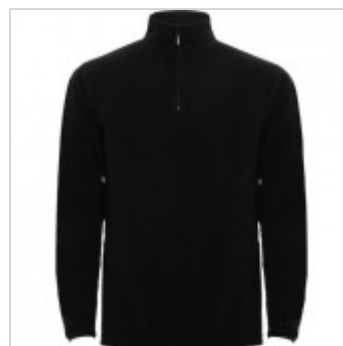

Taille : S-M-L-XL-XXL

POLAIRE HIMALAYA - FEMME Noir
NATAQUASHOP

Micropolaire avec col cheminée et protecteur menton. Poignets liserés élastiques ton ...

Prix Public : **12,80€**

Taille : S-M-L-XL-XXL

POLAIRE HIMALAYA - FEMME
Rouge
 NATAQUASHOP
 Micropolaire avec col cheminée et protecteur menton. Poignets liserés élastiques ton ...
Prix Public : 12,80€
 Taille : S-M-L-XL-XXL
 Référence : POLAIRE HIMALAYA - FEMME