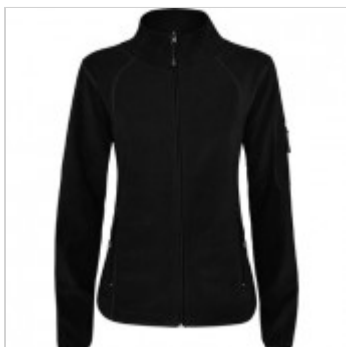

Taille : S-M-L-XL-XXL

POLAIRE HIMALAYA - FEMME Noir
NATAQUASHOP

Micropolaire avec col cheminée et protecteur menton. Poignets liserés élastiques ton ...

Prix Public : **12,80€**

Taille : S-M-L-XL-XXL

POLAIRE HIMALAYA - FEMME
Rouge
 NATAQUASHOP
 Micropolaire avec col cheminée et protecteur menton. Poignets liserés élastiques ton ...
Prix Public : 12,80€
 Taille : S-M-L-XL-XXL
 Référence : POLAIRE HIMALAYA - FEMME

POLAIRE HIMALAYA - HOMME
Noir
 NATAQUASHOP
 Micropolaire avec col cheminée et protecteur menton. Poignets liserés élastiques ton ...
Prix Public : 12,80€
 Taille : S-M-L-XL-XXL

POLAIRE HIMALAYA - HOMME
Rouge
 NATAQUASHOP
 Micropolaire avec col cheminée et protecteur menton. Poignets liserés élastiques ton ...
Prix Public : 12,80€
 Taille : S-M-L-XL-XXL
 Référence : POLAIRE HIMALAYA - HOMME