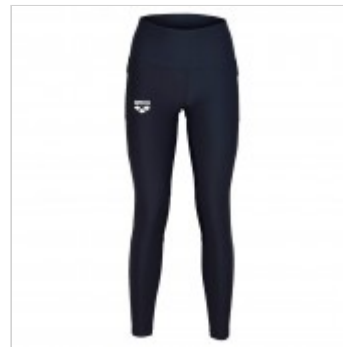

W TEAM PANEL LONG TIGHT -

FEMME Bleu

ARENA

Long collant avec ceinture haute et doublure intérieure en maille pour améliorer le ...

Prix Public : **40,00€**

Taille : XS-S-M-L-XL