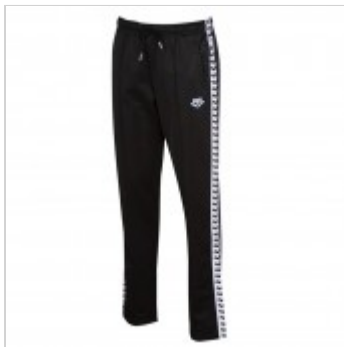

[b][color=#3366ff]COLLECTION ICONS[/color][b]

Prix Public : **35,00€**

Taille : XS-S-M-L-XL-XXL

W LORELLA TEAM - FEMME

ARENA

[b][color=#3366ff]COLLECTION ICONS[/color][b]

Prix Public : **35,00€**

Taille : XS-S-M-L-XL-XXL