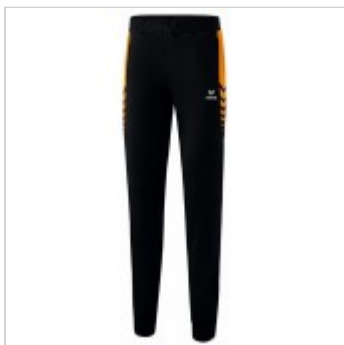

PANTALON WORKER SIX WINGS - FEMME noir/orange ERIMA

Le pantalon d'entraînement est toujours prêt pour l'intérieur ou pour l'extérieur.

Prix Public : **38,00€**

Taille : 34-36-38-40-42-44