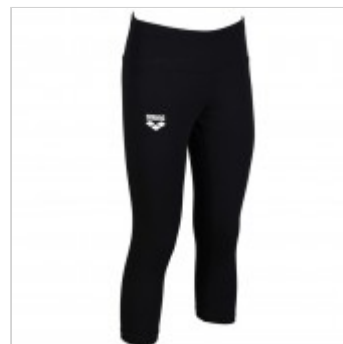

Prix Public : **55,00€**

Taille : XS-S-M-L-XL-XXL-XXXL

TE BERMUDA - UNISEXE
ARENA

Sportwear

Prix Public : **30,00€**

Taille : M-L-XL-XXL-XXXL

TE CORSAIRE - FEMME Noir
ARENA

90% COTON, 10% ELATSTANE