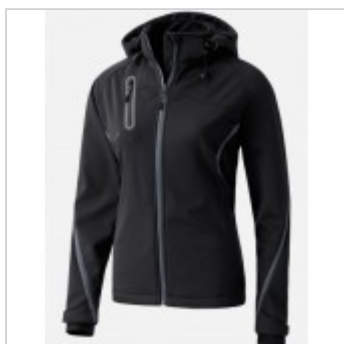

VESTE SOFTSHELL FONCTION - FEMME
noir/anthracite
ERIMA

Veste Softshell Fonction:- membrane Erima Tex :
5.000 mm d'étanchéité, respirabilité 3.000 g/m
/24h, ...

Prix Public : 110,00€

Taille : 34-36-38-40-42-44-46-48