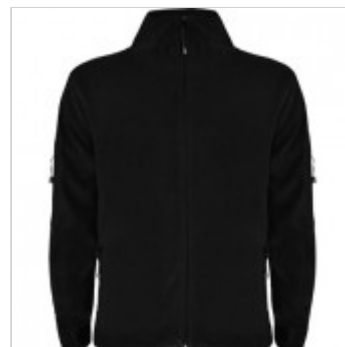

POLAIRE LUCIANE - HOMME
Noir
NATAQUASHOP
Veste polaire pour le sport, col montant et manches longues avec liseré contrasté. Zip ...
Prix Public : 31,92€
Taille : S-M-L-XL-XXL-XXXL-3XL