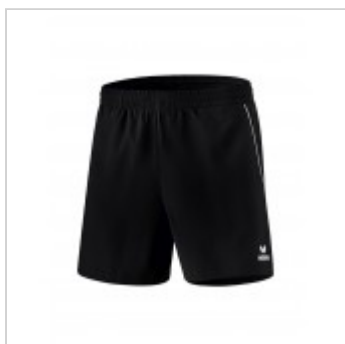

Taille : 34-36-38-40-42-44-46-48

SHORT 5-C CLASSIC - HOMME

ERIMA

Prix Public : **24,00€**

Taille : S-M-L-XL-XXL

SHORT DE LOISIR - TENNIS DE TABLE - ADULTE Noir/blanc

ERIMA

Prix Public : **30,00€**