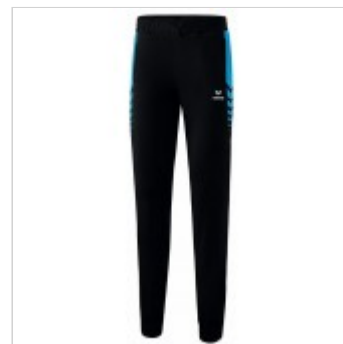

PANTALON WORKER SIX WINGS - FEMME Noir/Curacao ERIMA

Le pantalon d'entraînement est toujours prêt pour l'intérieur ou pour l'extérieur.

Prix Public : **38,00€**

Taille : 34-36-38-40-42-44