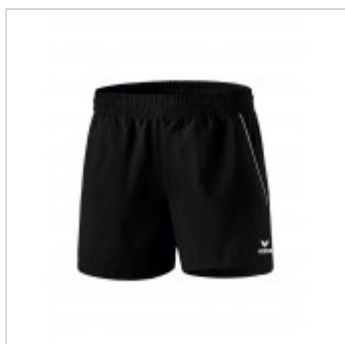

SHORT DE LOISIR - TENNIS DE TABLE - FEMME Noir/blanc

ERIMA

Liberté de mouvements optimale. Agréable à porter et sec.

Prix Public : **29,00€**

Taille : 34-36-38-40-42-44-46-48