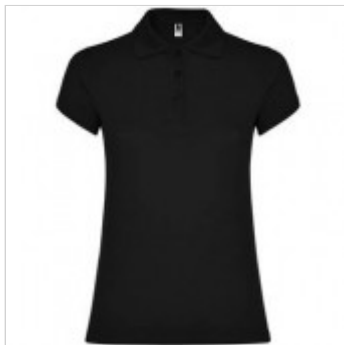

POLO STAR FEMME 6634 NOIR 02
NATAQUASHOP

[color=#010101][size=2][font=Roboto, sans-serif]Description[/font][[/size]]/[color]

Prix Public : **16,77€**

Taille : S-M-L-XL-XXL-3XL